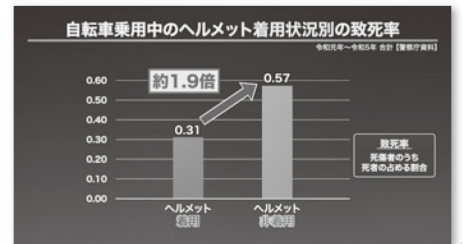

■交差点での注意(第2則 交差点では信号と一時停止を守って、安全確認)

- ・交差点は自転車事故の多発地点です。「自転車対自動車」の事故における自転車運転者の法令違反状況を見ると、信号無視・一時停止・安全不確認の占める割合が高くなっています。
- ・交差点での事故を防ぐために。自転車はどの信号機に従えばよいのか、一時停止の正しい方法、信号機のある交差点と信号機のない交差点での正しい右折方法を伝えていきます。

■ライトの点灯(第3則 夜間はライトを点灯)

- ・夜間はもちろん、昼間でもトンネルや濃霧の中などでは、ライトをつけなければなりません。ライトを点灯している場合と点灯していない場合とでは、事故の際の致死率に明らかな違いが生じています。反射材も、事故防止にとっても有効です。

■飲酒運転の禁止(第4則 飲酒運転は禁止)

- ・令和6年の道路交通法の改正では、自転車であっても、基準値以上の酒気帯び運転については処罰の対象となり、これを幫助する行為をした者についても、自動車などと同様の罰則が適用されることとなりました。
- ・「自転車なら大丈夫」と安易に考えない。飲酒運転は絶対にはいけません。

■ヘルメットの着用(第5則 ヘルメットを着用)

- ・全ての年齢層において、自転車利用者のヘルメット着用が努力義務化されました。ヘルメットをかぶっていない場合の致死率は、かぶっている場合と比べ、約1.9倍高くなることが分かっています。命を守るため、自転車に乗るときはヘルメットの着用を習慣化しましょう。

■利用五則以外で気を付けること

- ・令和6年の道路交通法の改正では、自転車の「ながら運転」にも罰則が適用されることになりました。「ながら運転」だけでなく、他者に迷惑をかける危険行為をしてはいけません。自転車に乗るときは、交通ルールを守ってお互いを思いやり、ゆずり合うことが何より大切です。