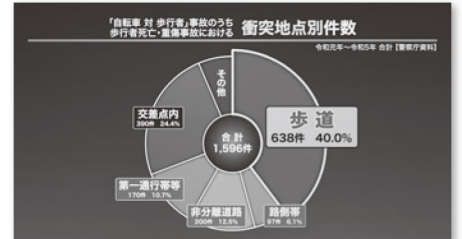

内容

■自転車はどこを走る?(第1則 車道が原則、左側を通行 歩道は例外、歩行者を優先)

- ・自転車は道路交通法上「軽車両」で、車道を通るのが原則です。車道の左端に沿って通行。右側通行をしてはいけません。右側通行が、なぜ危険かも伝えます。
- ・路側帯で通行できるのは道路左側の路側帯だけ。路側帯は歩行者優先です。
- ・普通自転車が歩道を通行できるのは、例外的な場合に限りです。歩道を通行するときは歩行者を優先させないといけません。「自転車対歩行者」の歩行者死亡・重傷事故では、特に歩道での衝突事故が多く、65歳以上の高齢者が被害に遭う割合が多くなっています。自転車で歩道を通行するときは、歩行者に十分気を付けること。そして万が一の事故に備え、自転車保険に加入することが大切です。

■交差点での注意(第2則 交差点では信号と一時停止を守って、安全確認)

- ・交差点は自転車事故の多発地点です。「自転車対自動車」の事故における自転車運転者の法令違反状況を見ると、信号無視・一時停止・安全不確認の占める割合が高くなっています。
- ・交差点での事故を防ぐために。自転車はどの信号機に従えばよいのか、一時停止の正しい方法、信号機のある交差点と信号機のない交差点での正しい右折方法を伝えていきます。

■ライトの点灯(第3則 夜間はライトを点灯)

- ・夜間はもちろん、昼間でもトンネルや濃霧の中などでは、ライトをつけなければなりません。ライトを点灯している場合と点灯していない場合とでは、事故の際の致死率に明らかな違いが生じています。反射材も、事故防止にとっても有効です。

■飲酒運転の禁止(第4則 飲酒運転は禁止)

- ・令和6年の道路交通法の改正では、自転車であっても、基準値以上の酒気帯び運転については処罰の対象となり、これを幫助する行為をした者についても、自動車などと同様の罰則が適用されることとなりました。
- ・「自転車なら大丈夫」と安易に考えない。飲酒運転は絶対にはいけません。

■ヘルメットの着用(第5則 ヘルメットを着用)

- ・全ての年齢層において、自転車利用者のヘルメット着用が努力義務化されました。ヘルメットをかぶっていない場合の致死率は、かぶっている場合と比べ、約1.9倍高くなることが分かっています。命を守るため、自転車に乗るときはヘルメットの着用を習慣化しましょう。

■利用五則以外で気を付けること

- ・令和6年の道路交通法の改正では、自転車の「ながら運転」にも罰則が適用されることになりました。「ながら運転」だけでなく、他者に迷惑をかける危険行為をしてはいけません。自転車に乗るときは、交通ルールを守ってお互いを思いやり、ゆずり合うことが何より大切です。

●本DVDは、ご購入いただいた官公庁(都道府県市区町村・視聴覚ライブラリー・教育委員会・警察・消防等)や事業所(以下官公庁とあわせて「事業所等」と総称します)において下記の用途に限りご使用になれます。その場合は著作権処理を行うことなく、上映会や研修会等でご使用になれます。

- ①DVDを購入した事業所等による非営利の上映
- ②DVDを購入した事業所等による非営利の団体貸出
- ③上記②の貸出を受けた団体による非営利の上映

※下記の行為はご遠慮ください。

- ○DVDを借りた団体による貸出(又貸し等)
- ○入場料等をとっての上映
- ○DVDの有償貸出

●企業でご購入の場合は、その企業自らが自社の従業員に対して上映や貸出を行うことができます。社外でのご使用や他社への貸与などこれらに含まれない方法のご使用はできませんのでご注意ください。

●本DVDについて次の行為に該当する場合は、使用の可否や別途料金等について、必ず当社までご相談ください。

- ・テレビでの放映
- ・ビデオオンデマンド等による配信

●著作権者に無断で、作品の一部または全部について複製・改変・放送・有料上映・公衆送信・送信可能化などの利用をすることは、著作権法違反となり処罰の対象になる場合があります。

●本DVDは業務用のため、中古ソフトとして販売を行うことは著作権法違反となる可能性があります。処罰の対象となるおそれがあります。

●DVDビデオは映像と音声を高密度に記録したディスクです。DVDビデオ対応のプレーヤーで再生してください。パソコンなど一部の機種で再生できない場合があります。

令和6年(2024年)作品

制作協力：千葉エデュケーション株式会社
企画・製作：東映株式会社 教育映像部
発売元：営業推進室 TEL.03-3535-3631

他にも幅広い商品
ラインアップを
取り揃えております!

東映
Dramatic Study

<https://dramatic-study.toei.co.jp>

●お買上げは...

(株)オプチカル 販売課 教育映像係

〒761-0113

香川県高松市屋島西町2484-8

TEL 087-841-1100 FAX 087-841-1101